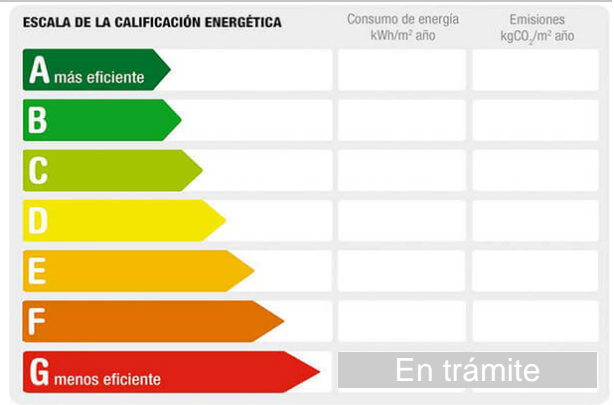

Referencia: **277-2270**
 Tipo inmueble: Casa
 Operación: Venta
 Precio: **290.000 €**
 Estado: Buen estado

Población: Cartagena
 Provincia: Murcia
 Cod. postal: 30700
 Zona: TORRE PACHECO

M² construidos: 10000	útiles: 250	Metros de parcela: 10000
Garajes: 1	Dormitorios: 2	Baños: 1
Armarios: 2		

Descripción:

CASA DE CAMPO , CON PISCINA , Y TERRENO DE 10.000 METR. CON AGUA DE TRASVASE , ESTA A POCOS M. DE TORRE PACHECO , SE COMPONE : DE 2 HABITACIONES , SALON COMEDOR, 1 BAÑO, COCHERA , PATIO, JARDIN, ESTA TODA LA FINCA VALLADA