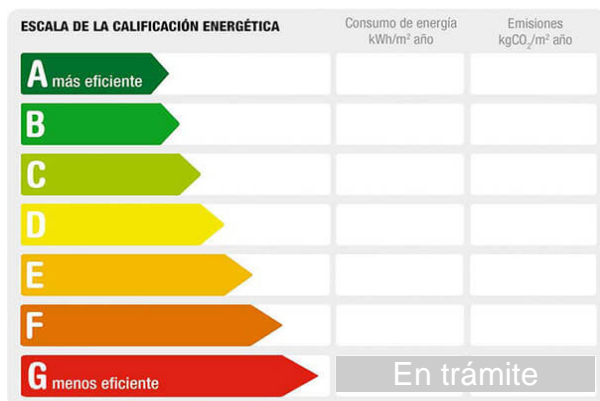

Referencia: **640-2915**  
 Tipo inmueble: Apartamento  
 Operación: Venta  
 Precio: **64.000 €**  
 Estado: Para reformar

Dirección: ARGENTINA 1  
 Planta: 2  
 Población: Torre-Pacheco  
 Provincia: Murcia  
 Cod. postal: 30700  
 Zona: torre pacheco

**M<sup>2</sup> construidos:** 105      **útiles:** 80      **Dormitorios:** 4  
**Baños:** 2      **Exterior/Interior:** exterior

**Descripción:**

VENTA DE PISO EN TORRE PACHECO

PRECIO:64000€ esta muy cerca del centro  
 SEGUNDA PLANTA SIN ASCENSOR .  
 ZONA : HAY UN ELEBADO NUMERO DE MIGRANTES

Piso NO TIENE ASCENSOR, En venta en la localidad de Torre-Pacheco, provincia de Murcia. Situada en un área residencial con todos los servicios y buenas comunicaciones (paradas de autobús próximas, estación de tren a 5 minutos a pie, buen acceso a las carreteras RM-311, RM-F14 que conecta en pocos minutos con la A-30. La zona está dotada de equipamiento variado como colegios, centro de salud, farmacias, supermercados, restaurantes, centros oficiales, etc. La vivienda se encuentra en la primera de un edificio construido en 1975. Tiene una superficie de 105 m<sup>2</sup> y se compone de salón-comedor, cocina amueblada con galería, 4 dormitorios con armarios empotrados y 1 baño. Con los servicios podrá encontrar la vivienda que necesita y asegurar su inversión con el mejor de los asesoramientos especializados.